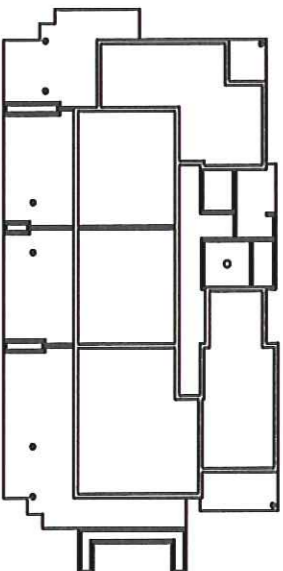

# L'EDENROC

ZAC DU BLAVET - LA BOUVIERIE  
83520 - ROQUEBRUNNE SUR ARGENS

BAT.  
D

PLAN DE LOCALISATION :

BATIMENT D -1ER ETAGE

127, rue Joseph Aubenas Le Florus E - 83600 FRÉJUS  
Mail: [evim@wanadoo.fr](mailto:evim@wanadoo.fr)  
Tél: 04.94.95.11.10  
fax: 04.94.95.78.76