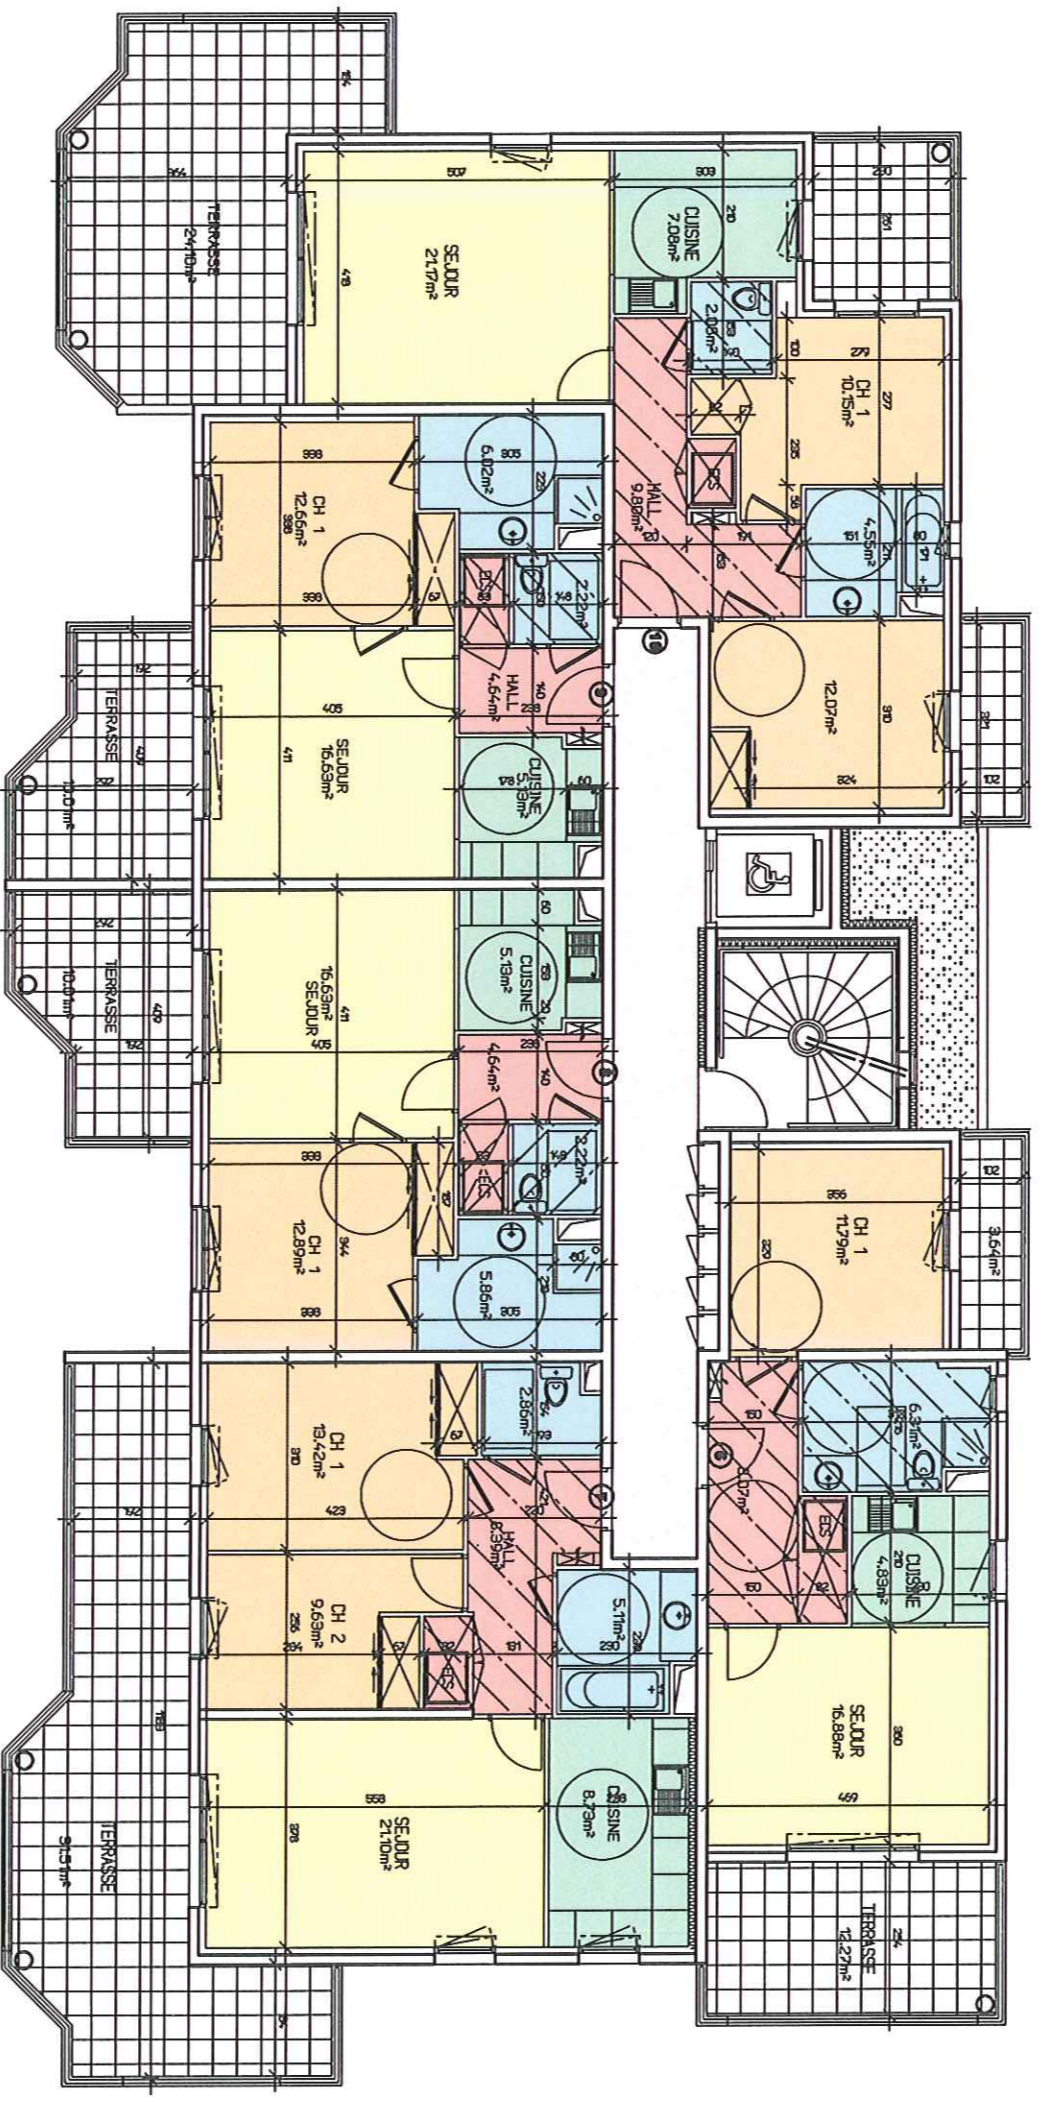

# L'EDENROC

ZAC DU BLAVET - LA BOUVIERIE  
83520 - ROQUEBRUNNE SUR ARGENS

BAT.  
D

PLAN DE LOCALISATION :

BATIMENT D -1ER ETAGE

127, rue Joseph Aubenas Le Florus E - 83600 FRÉJUS  
Mail: [evim@wanadoo.fr](mailto:evim@wanadoo.fr)  
Tél: 04.94.95.11.10  
fax: 04.94.95.78.76